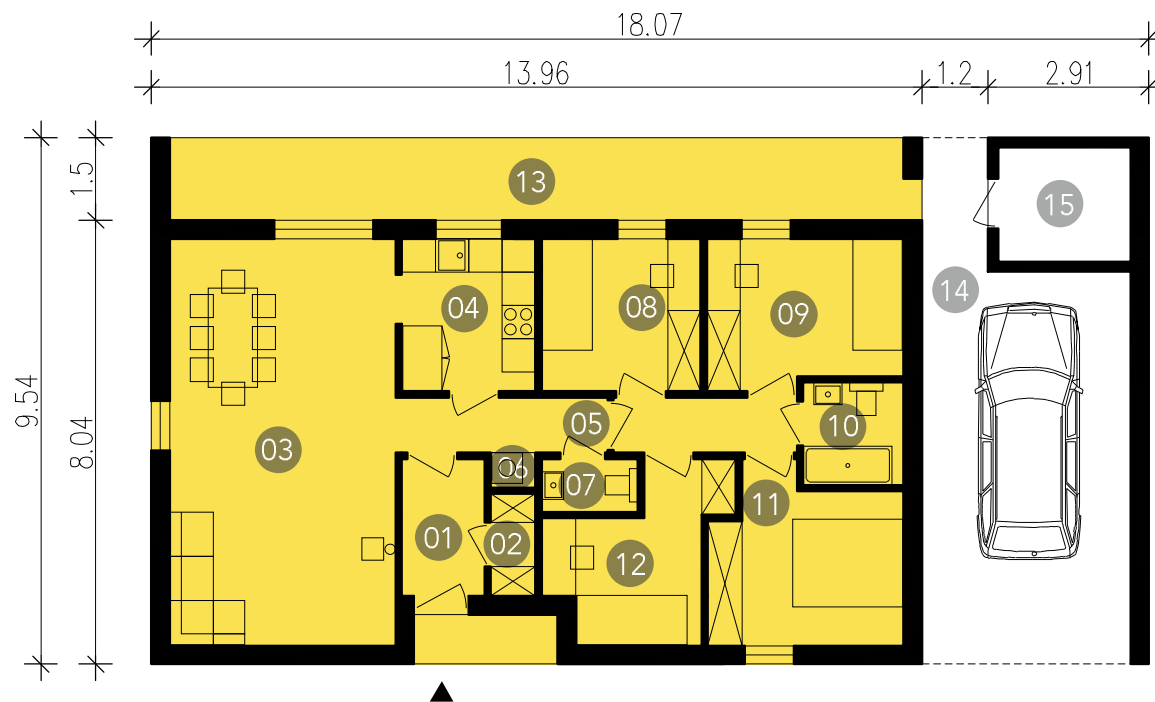

LD921_15-W01 
LD921_30-W01 

LD921_15-W01
LD921_30-W01

Moduł podstawowy powiększony o zadaszenie na samochód i rowery oraz o składzik na narzędzia. Pomiędzy składzikiem, a bryłą modułu podstawowego jest przejście pozwalające na skrócenie drogi do ogrodu. Wiata daje dodatkową przestrzeń na składowanie, na belkach konstrukcji.

01. przedpokój 3,7m² / **02.** garderoba 1,5m² / **03.** jadalnia i salon 30,2m²
04. kuchnia 6,7m² / **05.** korytarz 7,2m² / **06.** pralnia/kotłownia 0,5m²
07. toaleta 1,6m² / **08.** sypialnia 1os. 8m² / **09.** sypialnia 1os. 9,3m²
10. łazienka 3,3m² / **11.** sypialnia 2os. 10,1m² / **12.** sypialnia 1os. 7,9m²
13. taras 20m² / **14.** zadaszenie 29,7m² / **15.** składzik ogrodowe 4,9m²