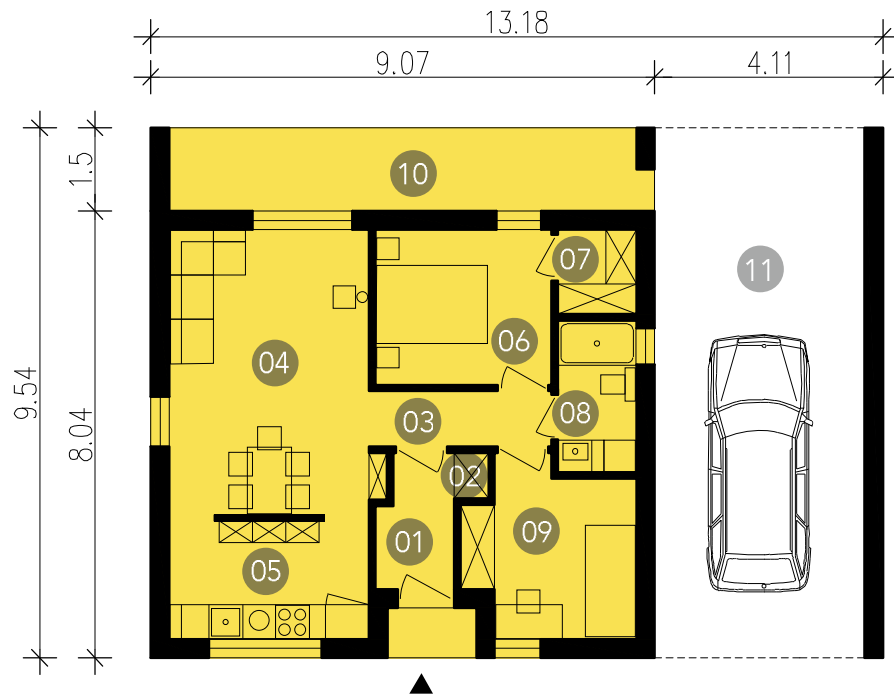

LD581_15-W02 

LD581_30-W02 

LD581_15-W02
LD581_30-W02

Moduł podstawowy uzupełniony o wiatę na samochód i rowery. Jej konstrukcja daje dodatkową przestrzeń na składowanie sprzętu sportowego na belkach stropowych konstrukcji dachu.

01.przedpokój 3,1m² / **02.** kotłownia 0,5m² / **03.** korytarz 3,2m²
04. jadalnia i salon 18,9m² / **05.** kuchnia/pralnia 7,6m² / **06.** sypialnia 2os. 8,8m²
07. garderoba 2,1m² / **08.** łazienka 3,8m² / **09.** sypialnia 1os. 8,8m²
10. taras 12,8m² / **11.** zadaszenie 36 m²