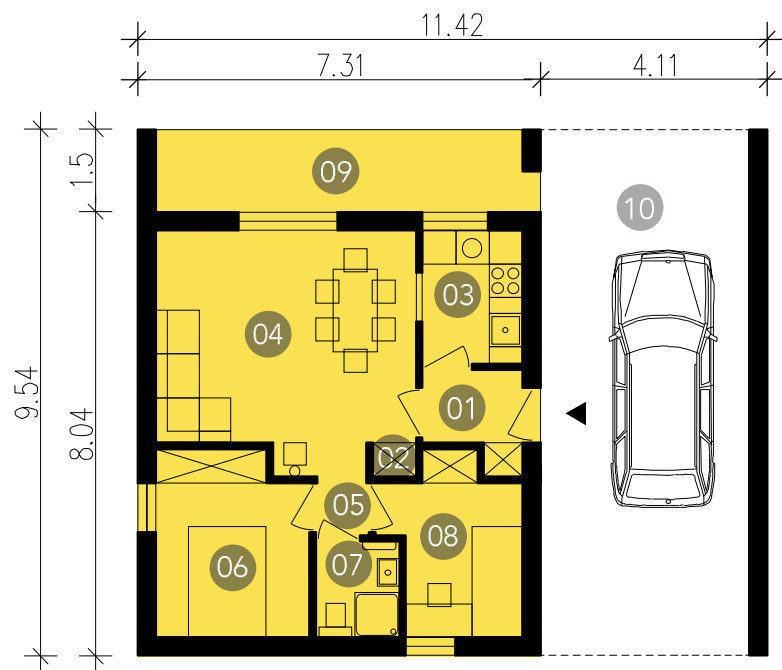

LD452_15 -W02 
LD452_30 -W02 

LD452_15 -W02
LD452_30 -W02

Moduł podstawowy uzupełniony o zadaszenie na samochód i rowery. Jego konstrukcja daje dodatkową przestrzeń na składowanie sprzętu sportowego na belkach stropowych konstrukcji dachu.

01.przedpokój 2,3m² / **02.**kotłownia 0,4m² / **03.**.kuchnia/pralnia 4,4m²
04. .jadalnia i salon 19,3m² / **05.**.korytarz 1m² / **06.** .sypialnia 2os. 9m²
07..łazienka 2,6m² / **08.**.sypialnia 1os. 6,4m² / **09.**.taras 10,2m²
10..zadaszenie 36m²