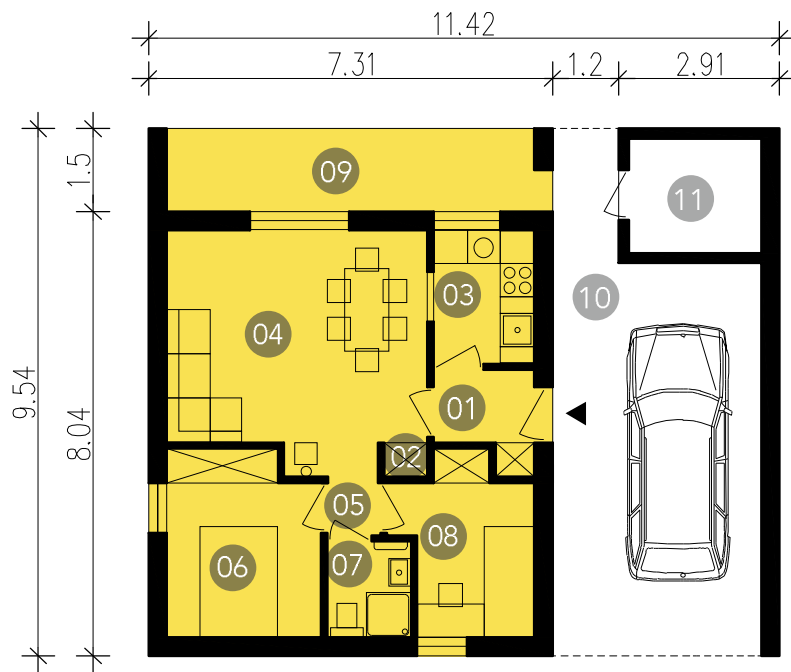

LD452_15-W01 

LD452_30-W01 

LD452_15-W01

LD452_30-W01

Moduł podstawowy uzupełniony o wiatę na samochód i rowery oraz składzik na narzędzia. Pomiędzy składzikiem, a bryłą modułu podstawowego jest przejście pozwalające na skrócenie drogi do ogrodu.

Wiąta daje dodatkową przestrzeń na składowanie sprzętu sportowego na belkach stropowych konstrukcji.

01.przedpokój 2,3m² / **02.**kotłownia 0,4m² / **03.**kuchnia/pralnia 4,4m²
04. .jadalnia i salon 19,3m² / **05.** .korytarz 1m² / **06.** .sypialnia 2os. 9m²
07. .łazienka 2,6m² / **08.** .sypialnia 1os. 6,4m² / **09.** .taras 10,2m²
10. .zadaszenie 29,7m² / **11.** .składzik ogrodowy 4,9m²