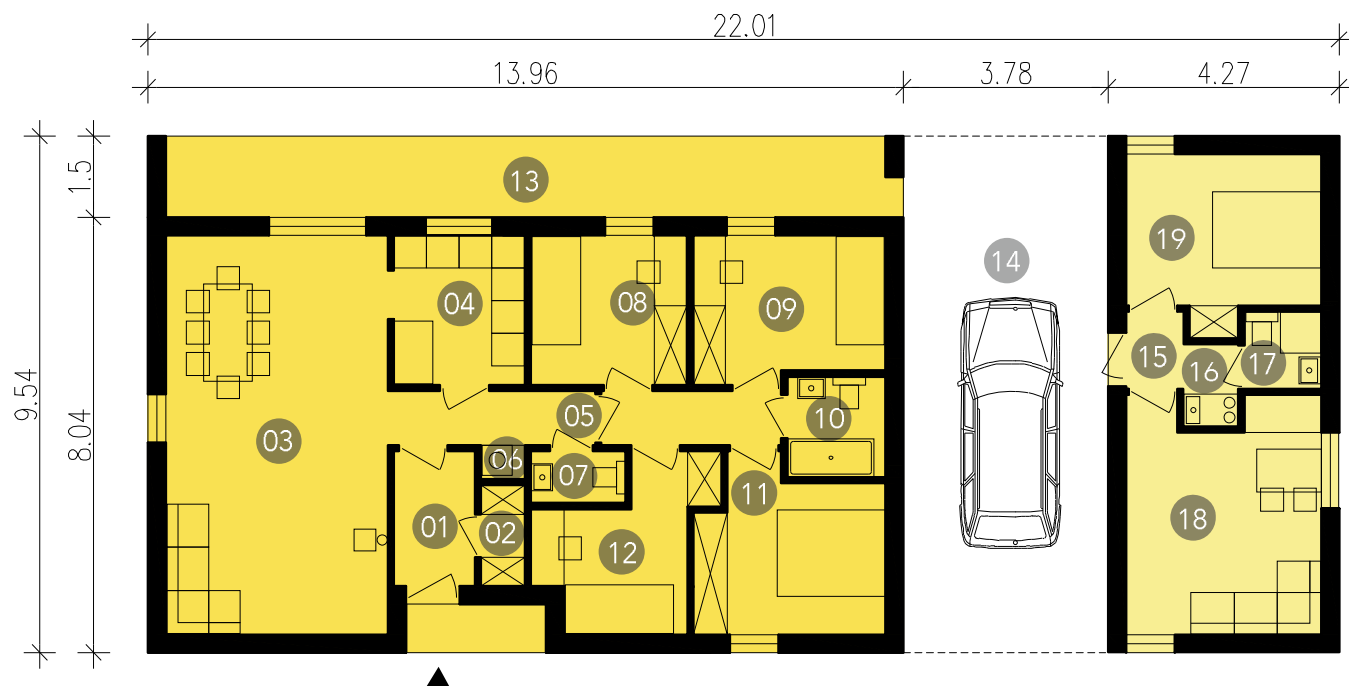

LD921_15-Z01-S03_2 
LD921_30-Z01-S03_2 

LD921_15-Z01-S03_2
LD921_30-Z01-S03_2

Moduł podstawowy uzupełniony o zadaszenie na samochód i rowery oraz o studio dla dorastającej pociechy lub seniora. Wiata daje dodatkową przestrzeń na składowanie sprzętu sportowego na belkach stropowych konstrukcji.

01.przedpokój 3,7m² / 02.garderoba 1,5m² / 03.jadalnia i salon 30,2m² / 04.kuchnia 6,7m²
05.korytarz 7,2m² / 06.pralnia/kotłownia 0,5m² / 07.toaleta 1,6m² / 08.sypialnia 1os. 8m²
09.sypialnia 1os. 9,3m² / 10.łazienka 3,3m² / 11.sypialnia 2os. 10,1m² / 12.sypialnia 1os. 7,9m²
13.taras 20m² / 14.zadaszenie 36m² / 15.przedpokój 1,5m² / 16.kuchnia 2. 1,5m²
17.łazienka 2m² / 18.jadalnia i salon 15,1m² / 19.sypialnia 2os. 10,6m²