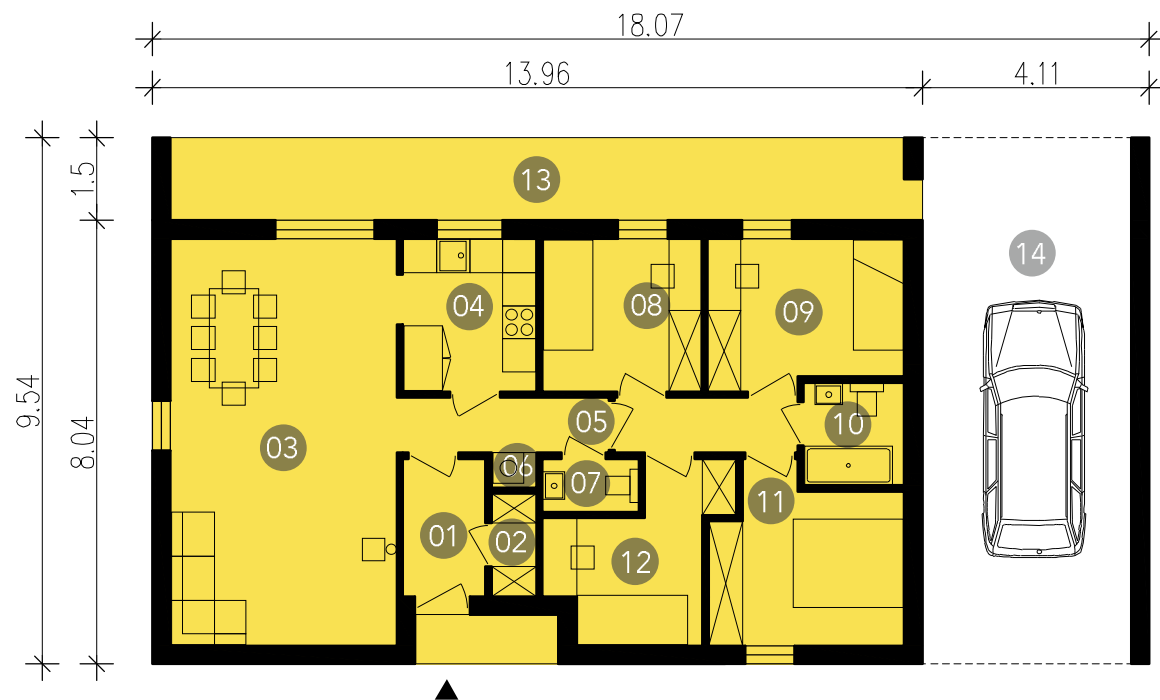

LD921_15-W02 
LD921_30-W02 

LD921_15-W02
LD921_30-W02

Moduł podstawowy uzupełniony o zadaszenie na samochód i rowery. Jego konstrukcja daje dodatkową przestrzeń na składowanie sprzętu sportowego na belkach stropowych wiaty.

01. przedpokój 3,7m² / **02.** garderoba 1,5m² / **03.** jadalnia i salon 30,2m²
04. kuchnia 6,7m² / **05.** korytarz 7,2m² / **06.** pralnia/kotłownia 0,5m²
07. toaleta 1,6m² / **08.** sypialnia 1os. 8m² / **09.** sypialnia 1os. 9,3m²
10. łazienka 3,3m² / **11.** sypialnia 2os. 10,1m² / **12.** sypialnia 1os. 7,9m²
13. taras 20m² / **14.** zadaszenie 36m²