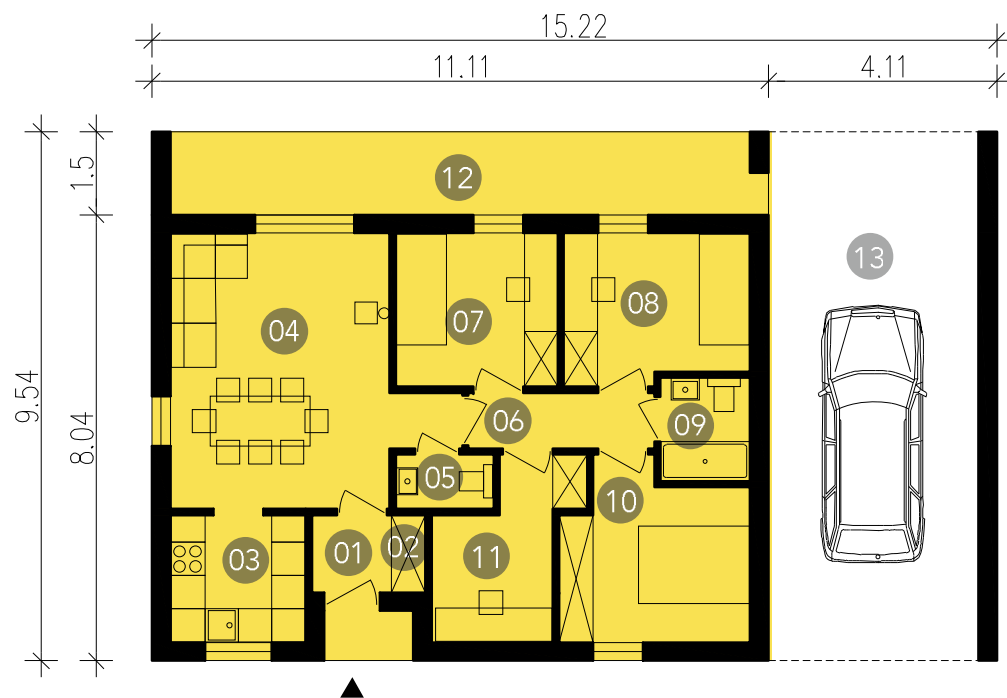

LD751_15-W02 
LD751_30-W02 

LD751_15-W02
LD751_30-W02

Moduł podstawowy uzupełniony o zadaszenie na samochód i rowery. Jego konstrukcja daje dodatkową przestrzeń na składowanie sprzętu sportowego na belkach stropowych konstrukcji wiaty.

01.przedpokój 2m² / **02.**kotłownia 0,8m² / **03.**kuchnia/pralnia 5,5m²
04.jadalnia i salon 19,6m² / **05.**toaleta 1,7m² / **06.**korytarz 4,7m²
07.sydialnia 1os. 8m² / **08.**sydialnia 1os. 8,8m² / **09.**łazienka 3m²
10.sydialnia 2os. 10m² / **11.**pokój 6,6m² / **12.**taras 15,6m²
13.zadaszenie 36m²