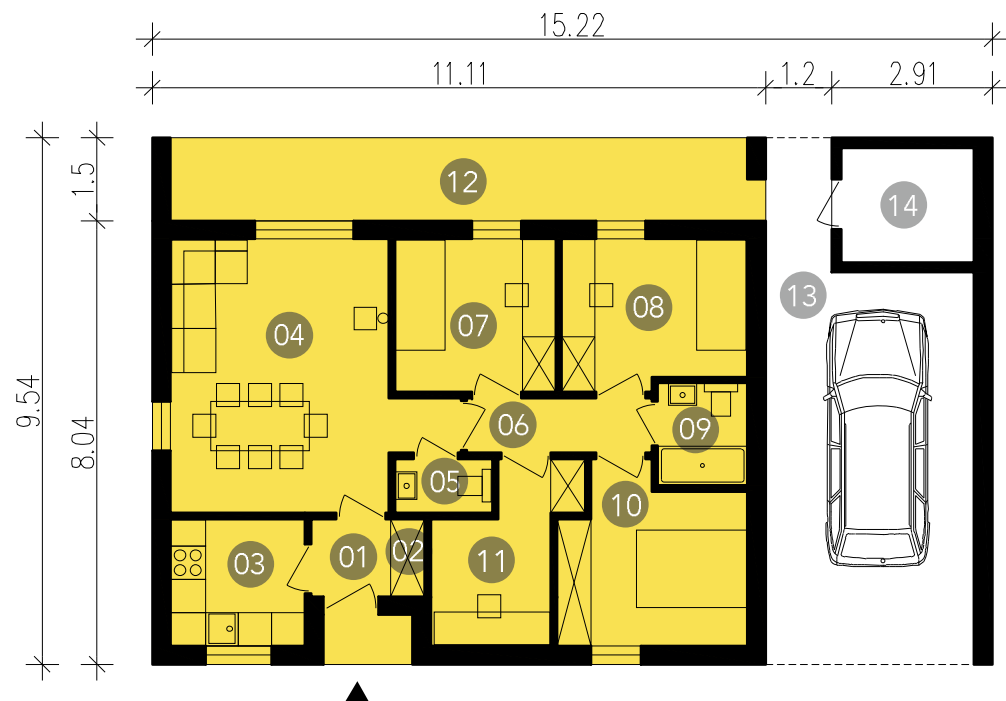

LD751_15-W01 
LD751_30-W01 

LD751_15-W01
LD751_30-W01

Moduł podstawowy uzupełniony o wiatę na samochód i rowery oraz o składzik na narzędzia. Pomiędzy składzikiem, a bryłą modułu podstawowego jest przejście pozwalające na skrócenie drogi do ogrodu. Wiatę daje dodatkową przestrzeń na składowanie sprzętu sportowego na belkach stropowych konstrukcji.

01.przedpokój 2m² / **02.**kotłownia 0,8m² / **03.**kuchnia/pralnia 5,5m²
04.jadalnia i salon 19,6m² / **05.**toaleta 1,7m² / **06.**korytarz 4,7m²
07.sypialnia 1os. 8m² / **08.**sypialnia 1os. 8,8m² / **09.**łazienka 3m²
10.sypialnia 2os. 10m² / **11.**pokój 6,6m² / **12.**taras 15,6m²
13.zadaszenie 29,7m² / **14.**składzik odrodowe 4,9m²