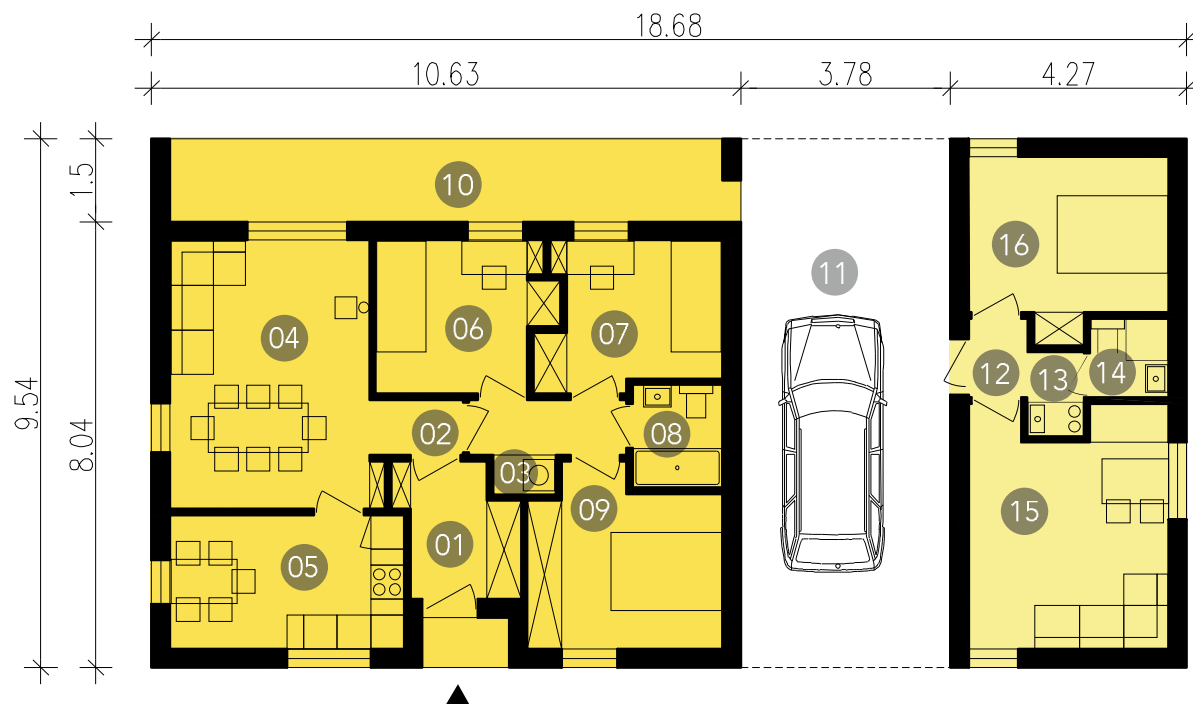

LD691_15-Z01-S03_2 
LD691_30-Z01-S03_2 

LD691_15-Z01-S03_2
LD691_30-Z01-S03_2

Moduł podstawowy uzupełniony o zadaszenie na samochód i rowery oraz o studio dla dorastającej pociechy lub seniora. Wiata daje dodatkową przestrzeń na składowanie sprzętu sportowego na belkach stropowych konstrukcji.

01.předpokój 4,8m² / 02 .korytarz 4,6m² / 03 .pralnia/kotłownia 0,8m²
04 .jadalnia i salon 17,7m² / 05 .kuchnia 10,2m² / 06 .sypialnia 1os. 8,5m²
07 .sypialnia 1os. 8,1m² / 08 .łazienka 3m² / 09 .sypialnia 2os. 10,4m²
10 .taras 15,2m² / 11 .zadaszenie 36m² / 12 .przedpokój 1,5m² / 13 .kuchnia 2. 1,5m²
14 .łazienka 2m² / 15 .jadalnia i salon 15,1m² / 16 .sypialnia 2os. 10,6m²