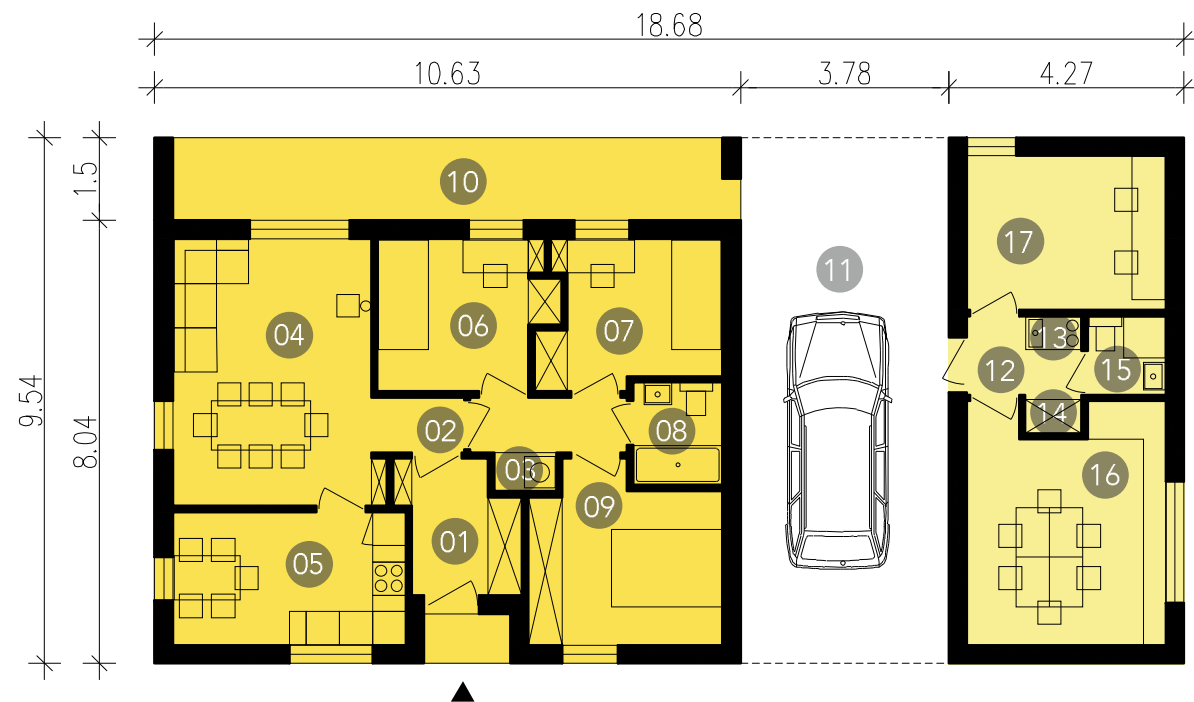

LD691_15_Z01-S03_1

LD691_30-Z01-S03_1

LD691_15_Z01-S03_1

LD691_30-Z01-S03_1

Moduł podstawowy uzupełniony o zadaszenie na samochód i rowery oraz o moduł pracowni. Wiata daje dodatkową przestrzeń na składowanie sprzętu sportowego na belkach konstrukcji.

01. przedpokój 4,8m² / **02.** korytarz 4,6m² / **03.** pralnia/kotłownia 0,8m² / **04.** jadalnia i salon 17,7m²
05. kuchnia 10,2m² / **06.** sypialnia 1os. 8,5m² / **07.** sypialnia 1os. 8,1m² / **08.** łazienka 3m²
09. sypialnia 2os. 10,4m² / **10.** taras 15,2m / **11.** zadaszenie 36m² / **12.** przedpokój 1,5m²
13. aneks kuchenny 1,5m² / **14.** spiżarnia 0,6m² / **15.** łazienka 2m² / **16.** biuro 15,1m²
17. gabinet 10,6m²