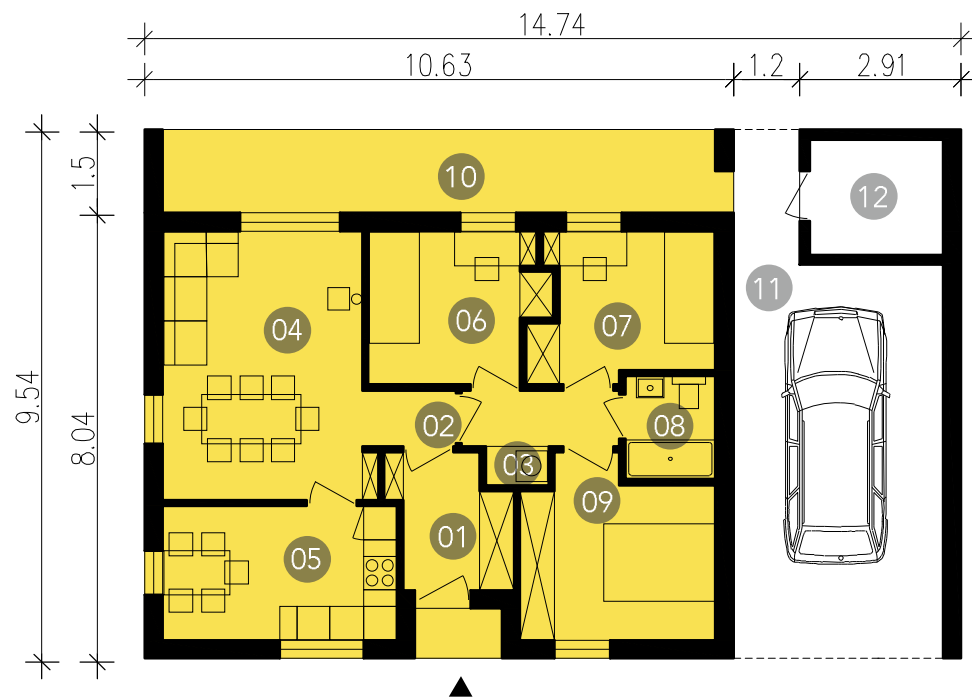

LD691_15-W01 
LD691_30-W01 

LD691_15-W01
LD691_30-W01

Moduł podstawowy uzupełniony o wiatę na samochód i rowery oraz o składzik na narzędzia. Pomędzy składzikiem, a bryłą modułu podstawowego jest przejście pozwalające na skrócenie drogi do ogrodu. Wiatą daje dodatkową przestrzeń na składowanie sprzętu sportowego na belkach stropowych konstrukcji.

01.przedpokój 4,8m² / **02.**korytarz 4,6m² / **03.**pralnia/kotłownia 0,8m²
04.jadalnia i salon 17,7m² / **05.**kuchnia 10,2m² / **06.**sypialnia 1os. 8,5m²
07.sypialnia 1os. 8,1m² / **08.**łazienka 3m² / **09.**sypialnia 2os. 10,4m²
10.taras 15,2m / **11.**zadaszenie 29,7m² / **12.**składzik ogrodowe 4,9m²