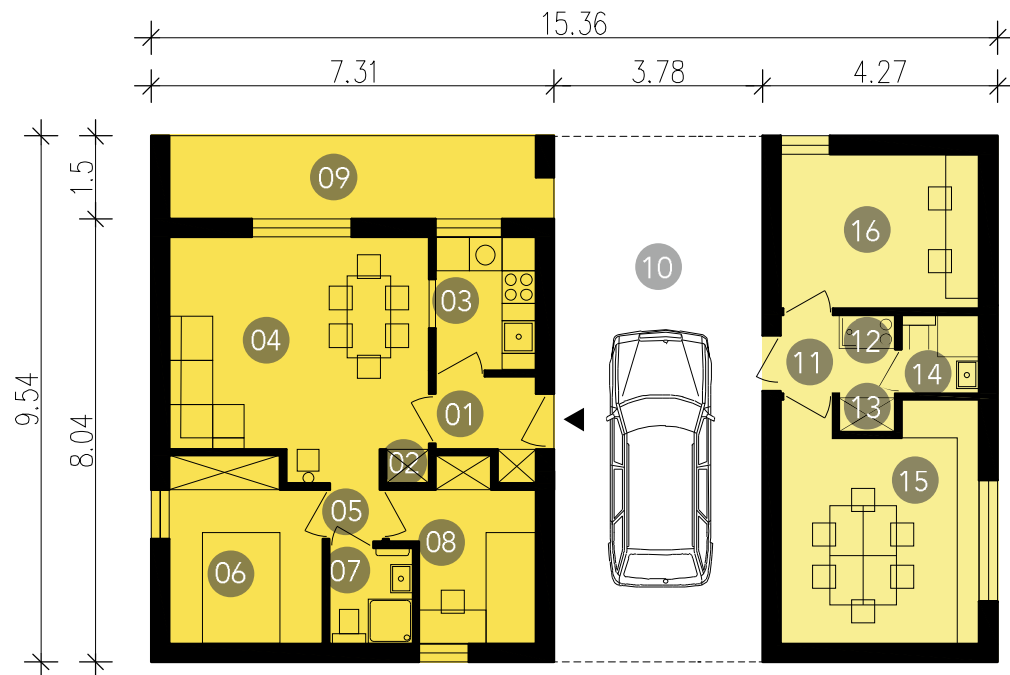

LD452_15-Z01 -S03_1 
LD452_30-Z01 -S03_1 

LD452_15-Z01 -S03_1
LD452_30-Z01 -S03_1

Moduł podstawowy uzupełniony o zadaszenie na samochód i rowery oraz o studio. Zadaszenie daje dodatkową przestrzeń na składowanie sprzętu sportowego na belkach stropowych konstrukcji.

01. przedpokój 2,3m² / **02.** kotłownia 0,4m² / **03.** kuchnia/pralnia 4,4m²
04. jadalnia i salon 19,3m² / **05.** korytarz 1m² / **06.** sypialnia 2os. 9m²
07. łazienka 2,6m² / **08.** sypialnia 1os. 6,4m² / **09.** taras 10,2m²
10. zadaszenie 36m² / **11.** przedpokój 1,5m² / **12.** kuchnia 2. 1,5m²
13. spiżarnia 0,6m² / **14.** łazienka 2m² / **15.** biuro 10,1m² / **16.** gabinet 15,1m²